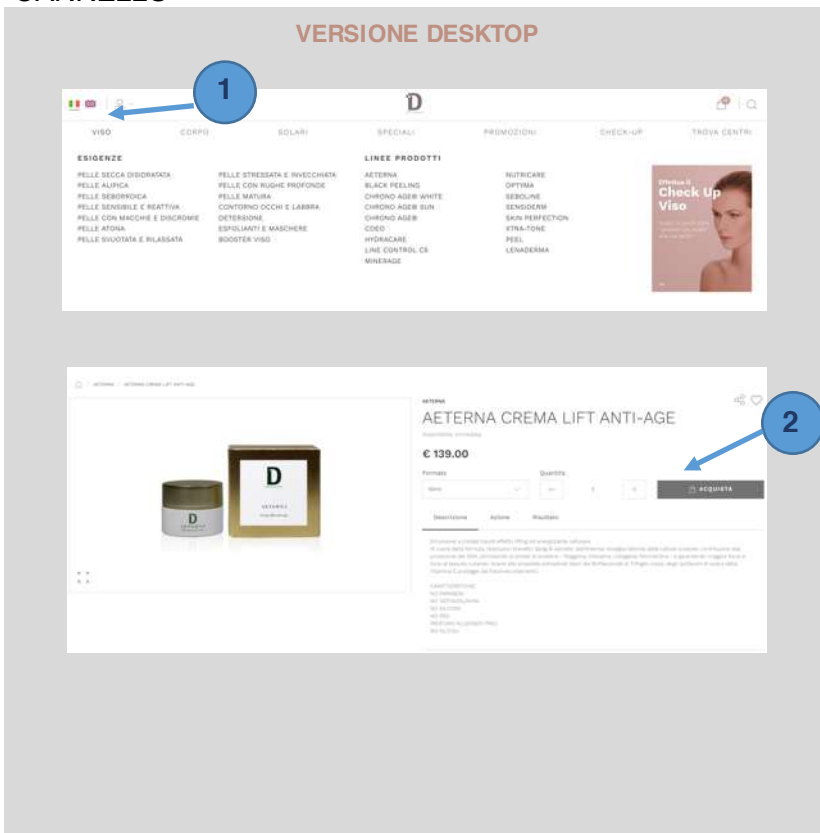

COME EFFETTUARE L'ACQUISTO

Shop online Dermophysiologique

<https://shop.dermophysiologique.it>

STEP1: LOGIN

STEP2: DAL MENÙ SELEZIONARE L'ESIGENZA O LA LINEA DEL PRODOTTO DESIDERATO. SELEZIONARE IL PRODOTTO, LA QUANTITÀ E AGGIUNGERE AL CARRELLO