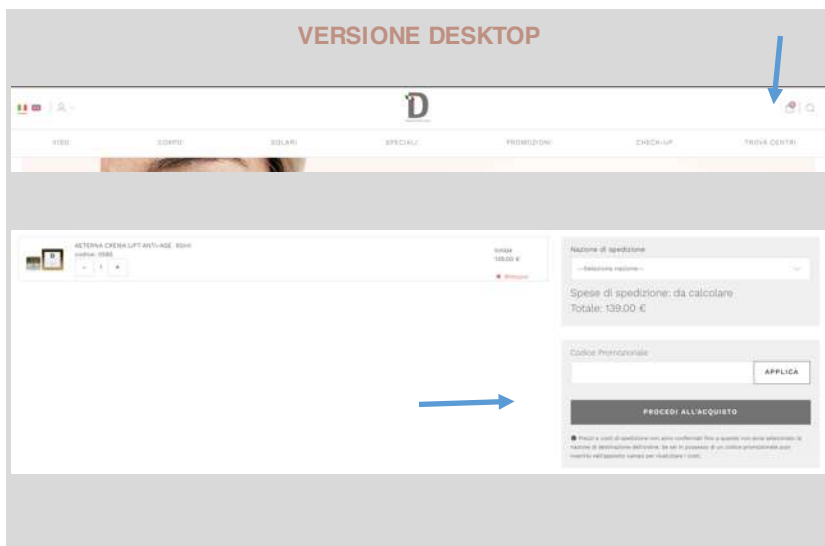

COME EFFETTUARE L'ACQUISTO

Shop online Dermophysiologique

<https://shop.dermophysiologique.it>

STEP3: CARRELLO E PROCEDI ALL'ACQUISTO